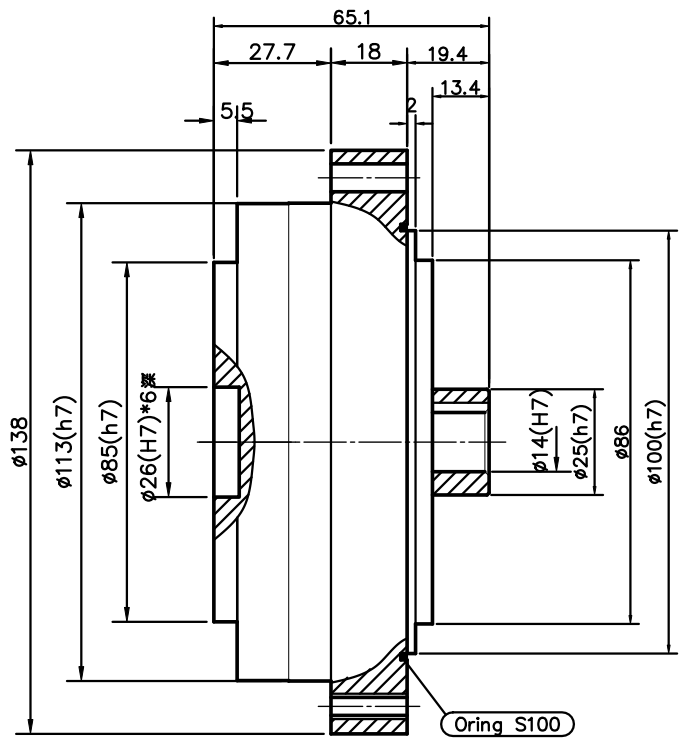

型號代碼 RV-32F-XXX

- 註 1, 可與 Harmonic(諧波) 減速機 互換
- 2, 輸入軸尺寸, 可依客戶需求變更
- 3, 規格, 尺寸可能會隨時變更, 恕不事先通知

| 速比 | 型號代碼 | 質量 |
|----|------------|-------|
| 49 | RV-32F-049 | 3.3KG |
| 59 | RV-32F-059 | |
| 69 | RV-32F-069 | |