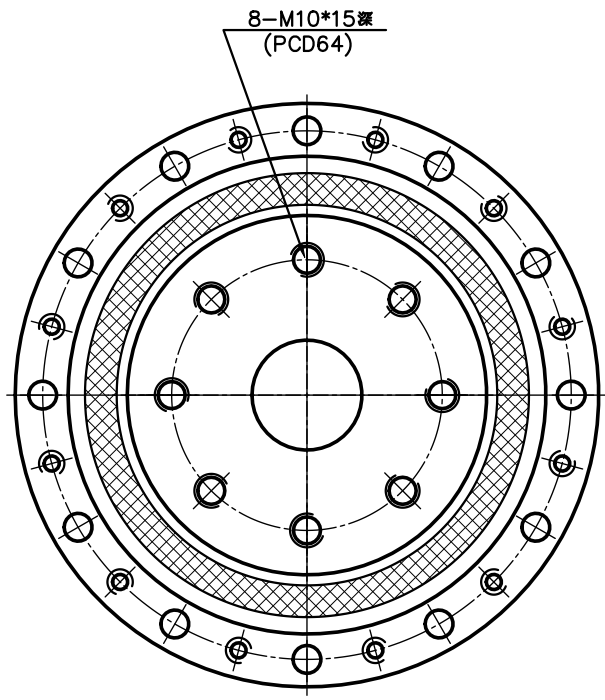

型號代碼 RV-32F-XXX

- 註 1, 可與 Harmonic(諧波) 減速機 互換
- 2, 輸入軸尺寸, 可依客戶需求變更
- 3, 規格, 尺寸可能會隨時變更, 恕不事先通知

| 速比 | 型號代碼 | 質量 |
|----|------------|-------|
| 49 | RV-32F-049 | 3.3KG |
| 59 | RV-32F-059 | |
| 69 | RV-32F-069 | |