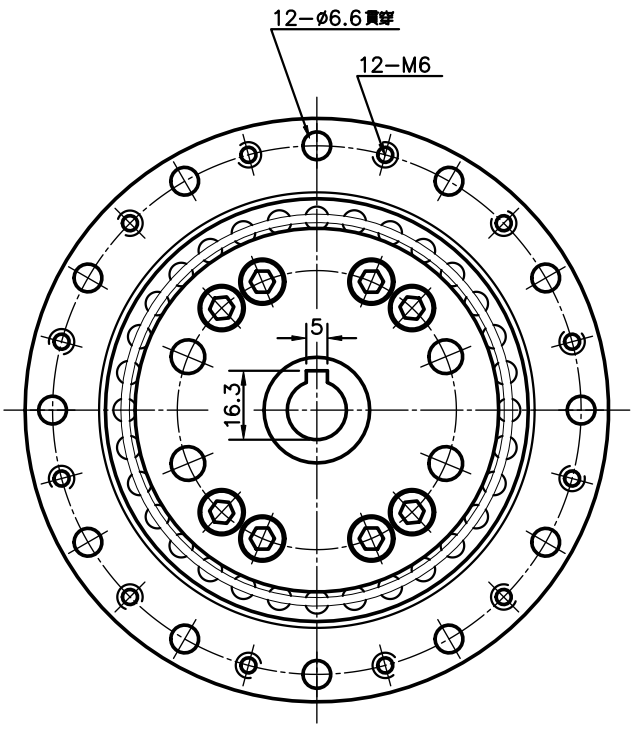

型號代碼 RV-32F-XXX

- 註 1, 可與 Harmonic(諧波) 減速機 互換
- 2, 輸入軸尺寸, 可依客戶需求變更
- 3, 規格, 尺寸可能會隨時變更, 恕不事先通知

| 速比 | 型號代碼 | 質量 |
|----|------------|-------|
| 49 | RV-32F-049 | 3.3KG |
| 59 | RV-32F-059 | |
| 69 | RV-32F-069 | |