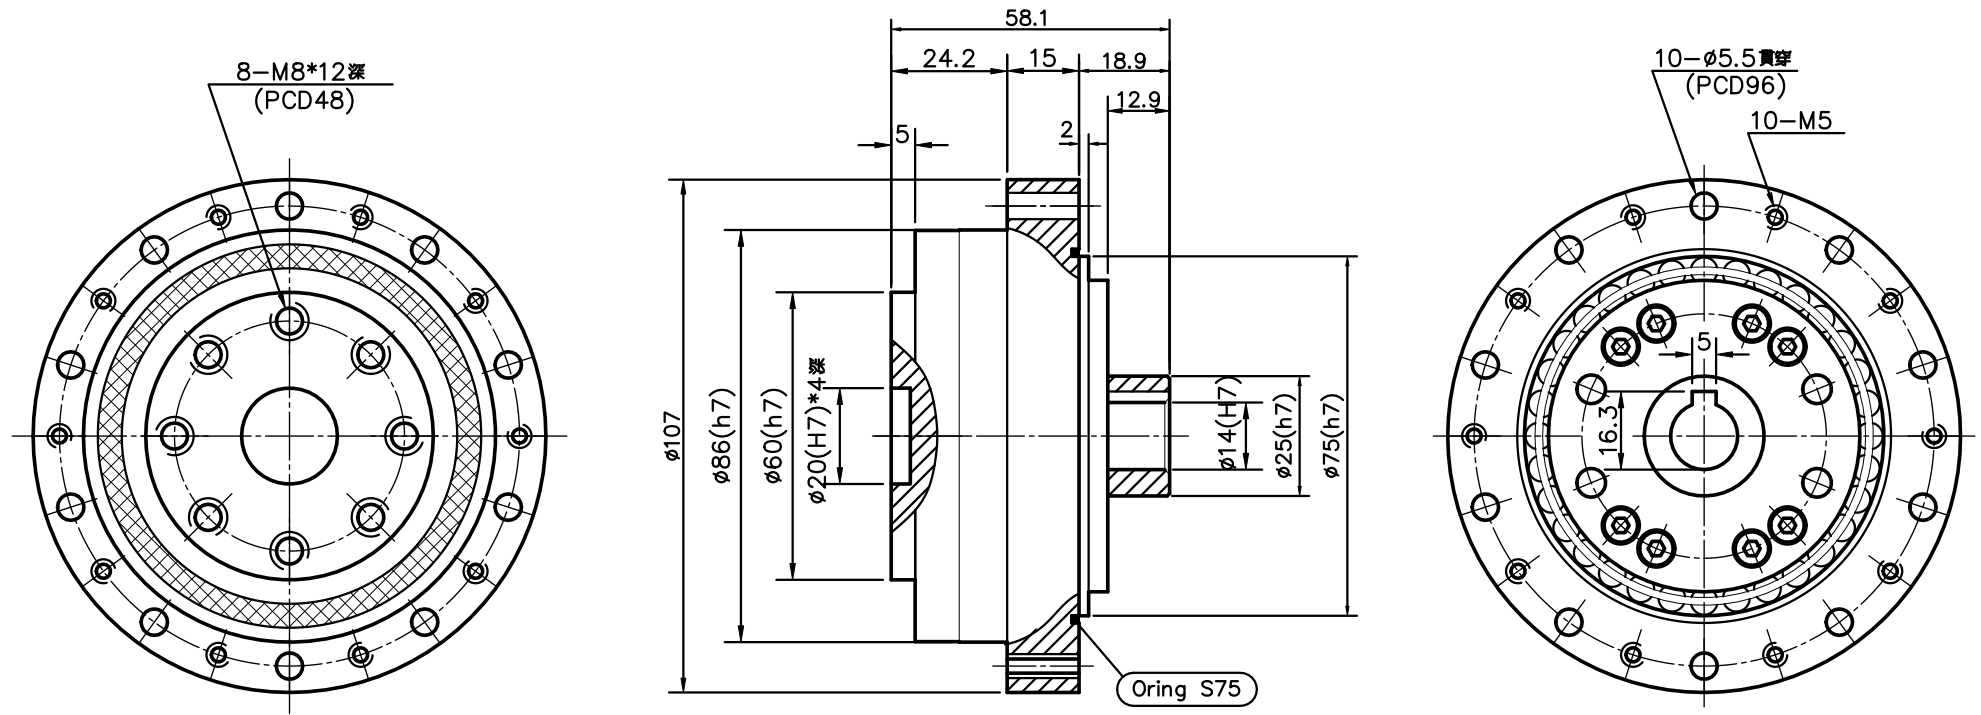

型號代碼 RV-25F-XXX

- 註 1, 可與 Harmonic(諧波) 減速機 互換
- 2, 輸入軸尺寸, 可依客戶需求變更
- 3, 規格, 尺寸可能會隨時變更, 恕不事先通知

| 速比 | 型號代碼 | 質量 |
|----|-----------|-------|
| 39 | RV-25F-39 | 1.8KG |
| 49 | RV-25F-49 | |
| 59 | RV-25F-59 | |