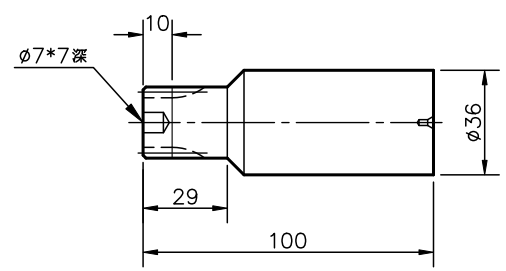

型號代碼 RV-80E-XXX-A_B

輸入軸(標準型 A)

輸入軸(標準型 B)

註: 規格, 尺寸可能會隨時變更, 恕不事先通知

速比	型號代碼	質量
57	RV-80E-057-X	13.1KG
81	RV-80E-081-X	
101	RV-80E-101-X	
121	RV-80E-121-X	
153	RV-80E-153-X	