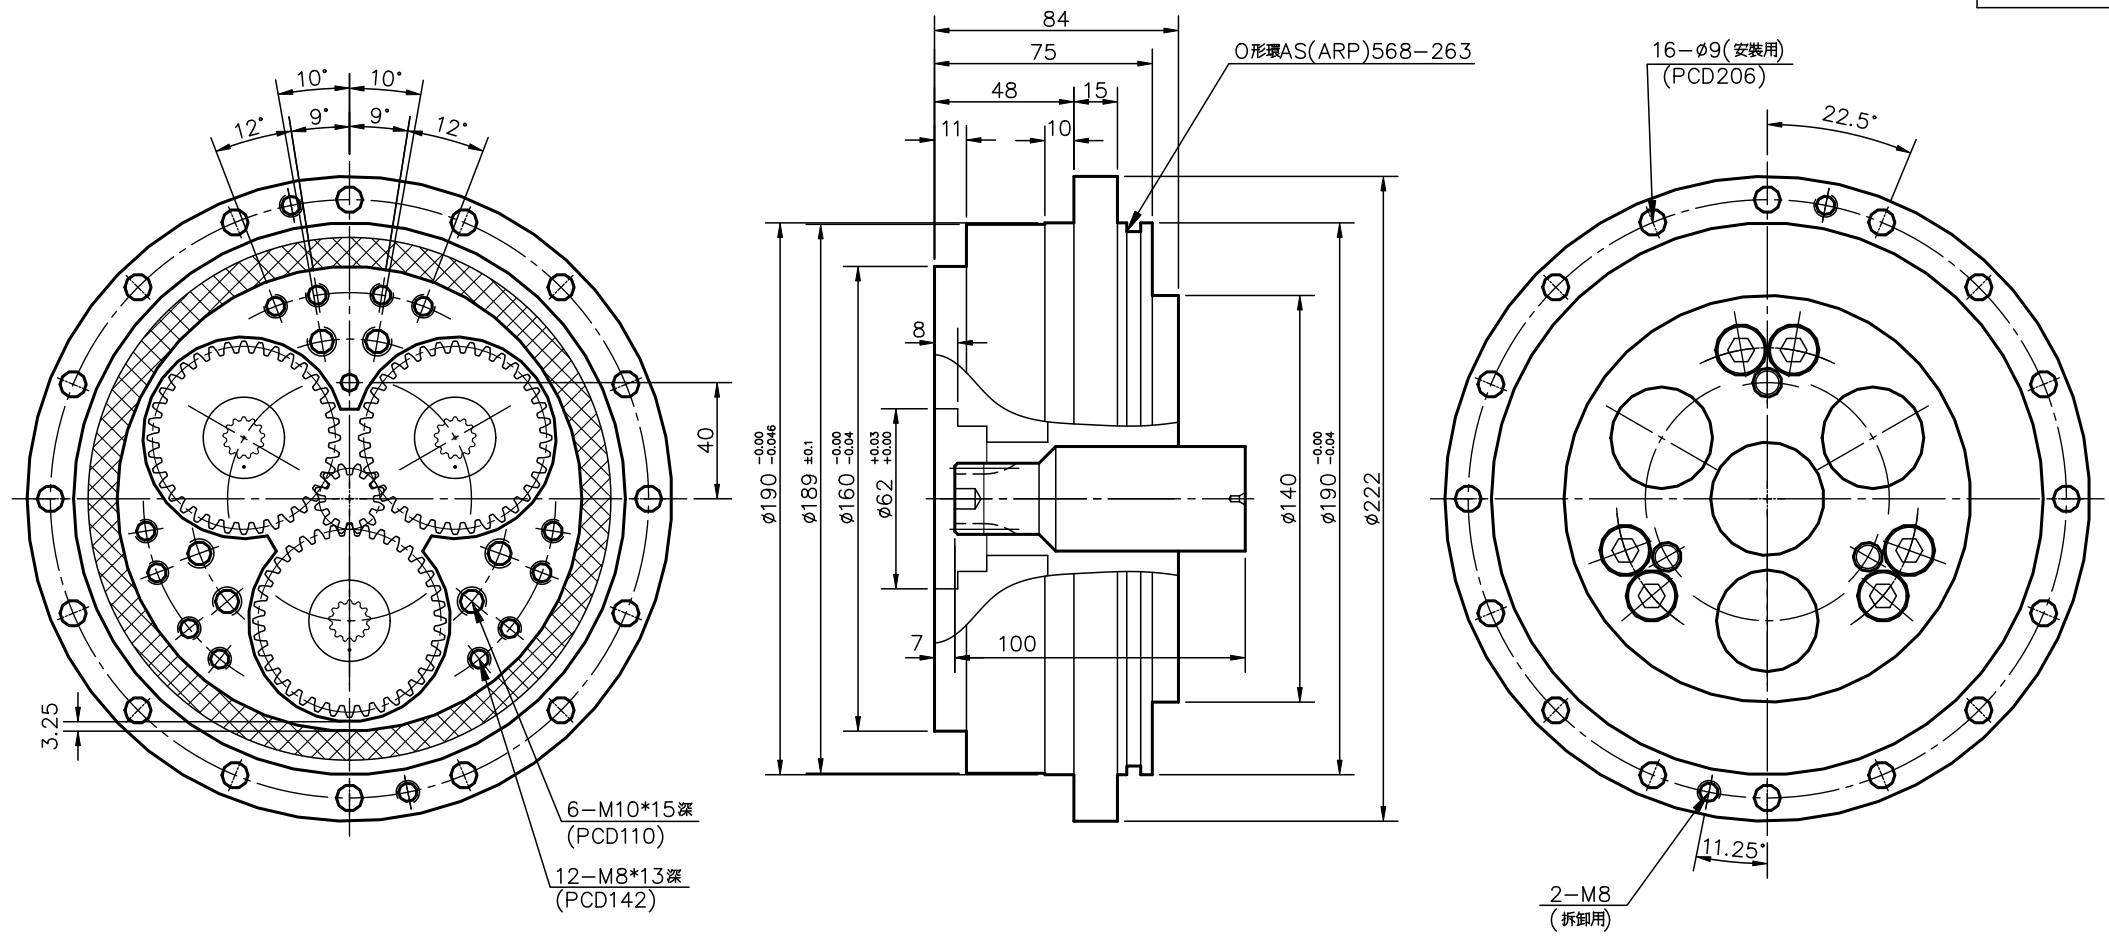

型號代碼 RV-80E-XXX-A_B

輸入軸(標準型 A)

輸入軸(標準型 B)

註: 規格, 尺寸可能會隨時變更, 恕不事先通知

速比	型號代碼	質量
57	RV-80E-057-X	13.1KG
81	RV-80E-081-X	
101	RV-80E-101-X	
121	RV-80E-121-X	
153	RV-80E-153-X	