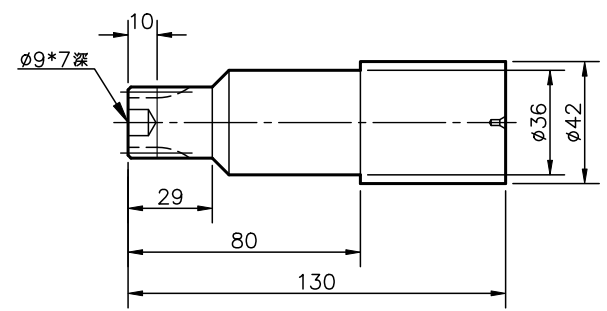

型號代碼 RV-80E-XXX-A_B

輸入軸(標準型 A)

輸入軸(標準型 B)

註: 規格, 尺寸可能會隨時變更, 恕不事先通知

速比	型號代碼	質量
57	RV-80E-057-X	13.1KG
81	RV-80E-081-X	
101	RV-80E-101-X	
121	RV-80E-121-X	
153	RV-80E-153-X	