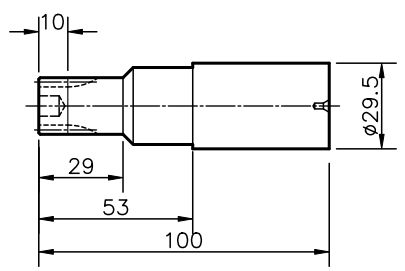

# 型號代碼 RV-40E-XXX-A/B

6-M14\*18深  
(PCD98)

輸入軸(標準型 A)

輸入軸(標準型 B)

2-M8  
(拆卸用)

速比	型號代碼	質量
57	RV-40E-057-X	9.3KG
81	RV-40E-081-X	
105	RV-40E-105-X	
121	RV-40E-121-X	
153	RV-40E-153-X	

註: 規格, 尺寸可能會隨時變更, 恕不事先通知