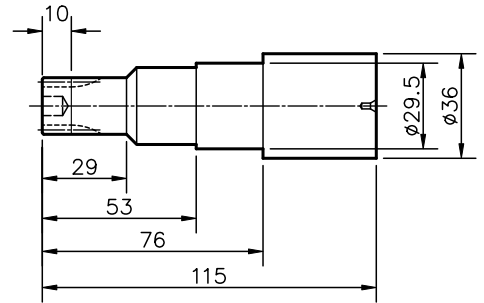

# 型號代碼 RV-40E-XXX-A/B

6-M14\*18深  
(PCD98)

輸入軸(標準型 A)

輸入軸(標準型 B)

2-M8  
(拆卸用)

速比	型號代碼	質量
57	RV-40E-057-X	9.3KG
81	RV-40E-081-X	
105	RV-40E-105-X	
121	RV-40E-121-X	
153	RV-40E-153-X	

註: 規格, 尺寸可能會隨時變更, 恕不事先通知