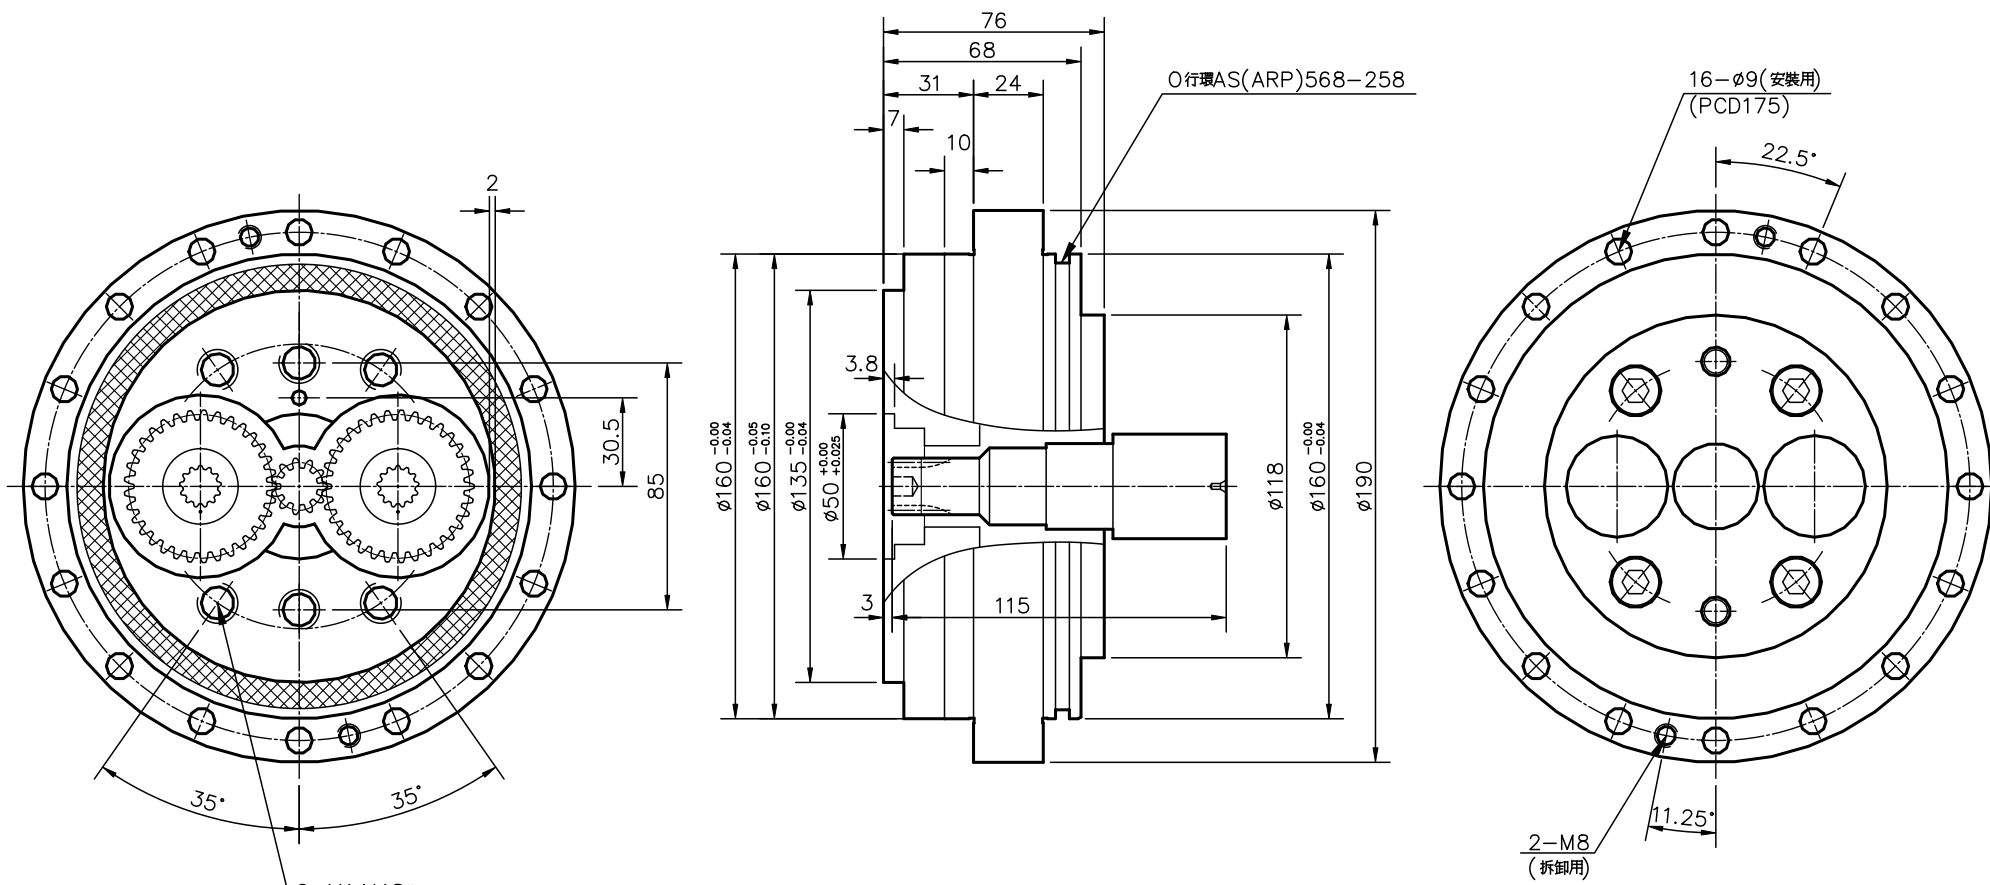

# 型號代碼 RV-40E-XXX-A/B

6-M14\*18深  
(PCD98)

輸入軸(標準型 A)

輸入軸(標準型 B)

2-M8  
(拆卸用)

速比	型號代碼	質量
57	RV-40E-057-X	9.3KG
81	RV-40E-081-X	
105	RV-40E-105-X	
121	RV-40E-121-X	
153	RV-40E-153-X	

註: 規格, 尺寸可能會隨時變更, 恕不事先通知