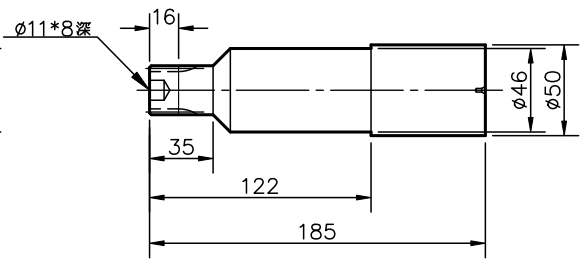

型號代碼 RV-320E-XXX-A/B

18-M10*16深 (PCD224)
6-M16*29深 (PCD172)

輸入軸 (標準型 A)

輸入軸 (標準型 B)

速比	型號代碼	質量
81	RV-320E-081-X	44.3KG
101	RV-320E-101-X	
118.5	RV-320E-118-X	
129	RV-320E-129-X	
141	RV-320E-141-X	
171	RV-320E-171-X	
185	RV-320E-185-X	