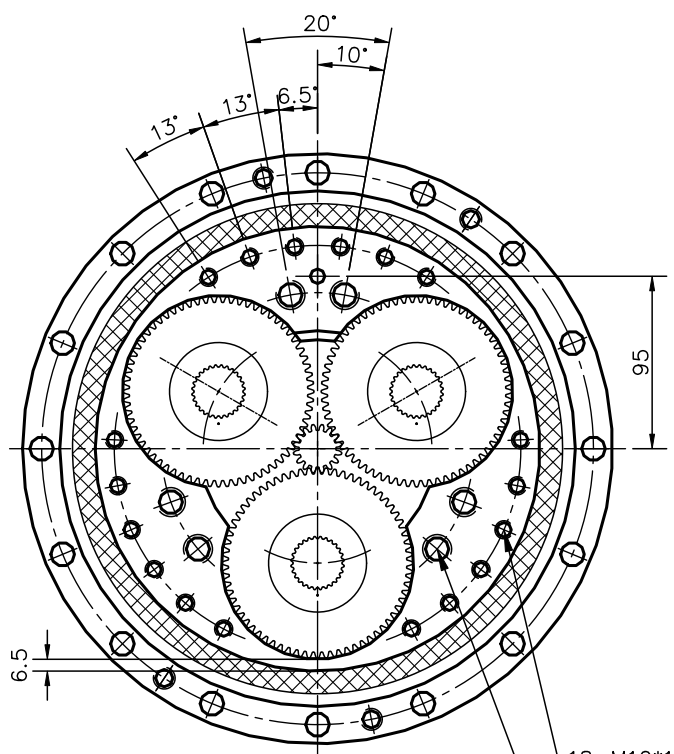

型號代碼 RV-320E-XXX-A/B

18-M10*16深 (PCD224)
6-M16*29深 (PCD172)

輸入軸 (標準型 A)

輸入軸 (標準型 B)

速比	型號代碼	質量
81	RV-320E-081-X	44.3KG
101	RV-320E-101-X	
118.5	RV-320E-118-X	
129	RV-320E-129-X	
141	RV-320E-141-X	
171	RV-320E-171-X	
185	RV-320E-185-X	

註：規格，尺寸可能會隨時變更，恕不事先通知