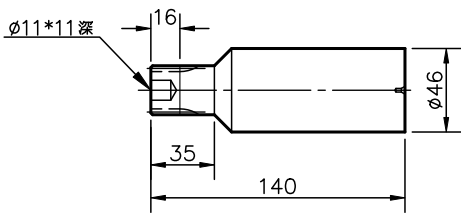

型號代碼 RV-320E-XXX-A/B

18-M10*16深 (PCD224)
6-M16*29深 (PCD172)

輸入軸 (標準型 A)

輸入軸 (標準型 B)

速比	型號代碼	質量
81	RV-320E-081-X	44.3KG
101	RV-320E-101-X	
118.5	RV-320E-118-X	
129	RV-320E-129-X	
141	RV-320E-141-X	
171	RV-320E-171-X	
185	RV-320E-185-X	