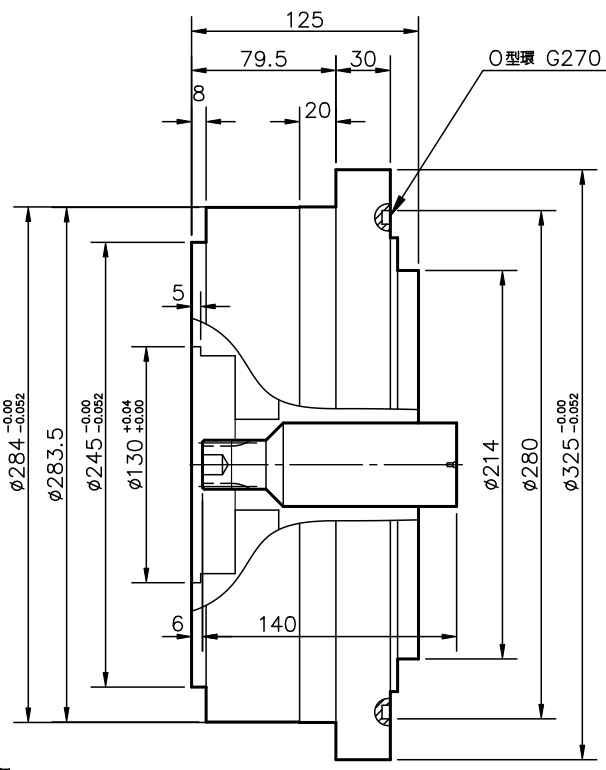

型號代碼 RV-320E-XXX-A/B

18-M10*16深 (PCD224)
6-M16*29深 (PCD172)

輸入軸 (標準型 A)

輸入軸 (標準型 B)

速比	型號代碼	質量
81	RV-320E-081-X	44.3KG
101	RV-320E-101-X	
118.5	RV-320E-118-X	
129	RV-320E-129-X	
141	RV-320E-141-X	
171	RV-320E-171-X	
185	RV-320E-185-X	