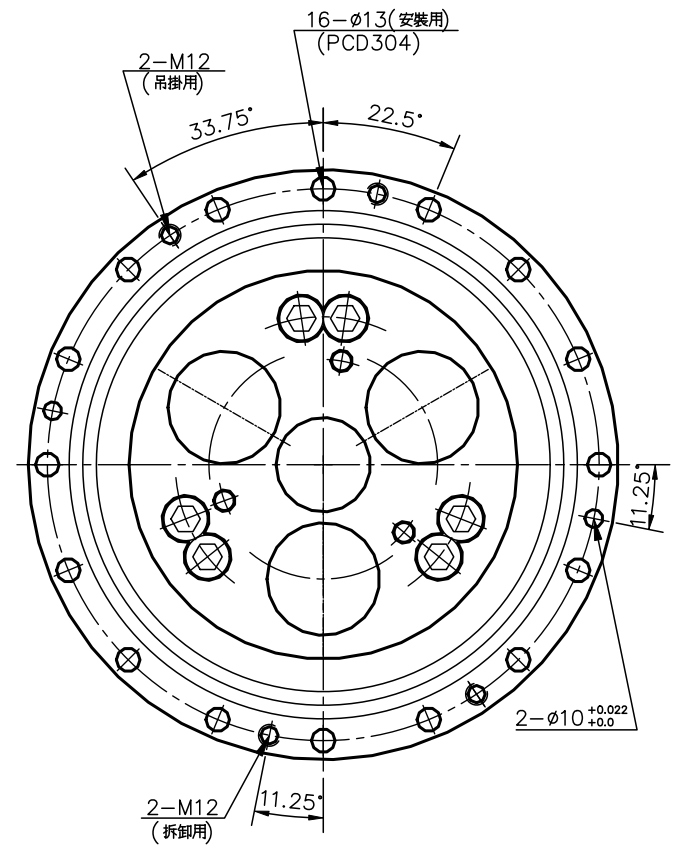

型號代碼 RV-320E-XXX-A/B

18-M10*16深 (PCD224)
6-M16*29深 (PCD172)

輸入軸 (標準型 A)

輸入軸 (標準型 B)

速比	型號代碼	質量
81	RV-320E-081-X	44.3KG
101	RV-320E-101-X	
118.5	RV-320E-118-X	
129	RV-320E-129-X	
141	RV-320E-141-X	
171	RV-320E-171-X	
185	RV-320E-185-X	

註：規格，尺寸可能會隨時變更，恕不事先通知