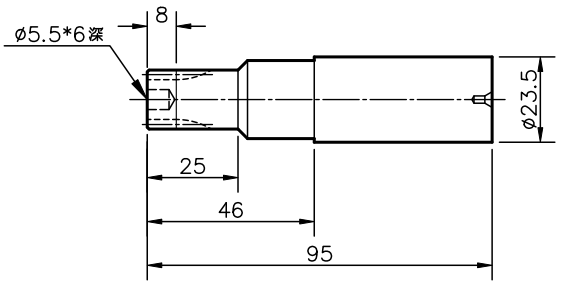

型號代碼 RV-20E-XXX-B

輸入軸(標準型 A)

輸入軸(標準型 B)

速比	型號代碼	質量
57	RV-20E-057-X	4.7KG
81	RV-20E-081-X	
105	RV-20E-105-X	
121	RV-20E-121-X	
141	RV-20E-141-X	
161	RV-20E-161-X	

註 規格, 尺寸可能會隨時變更, 恕不事先通知