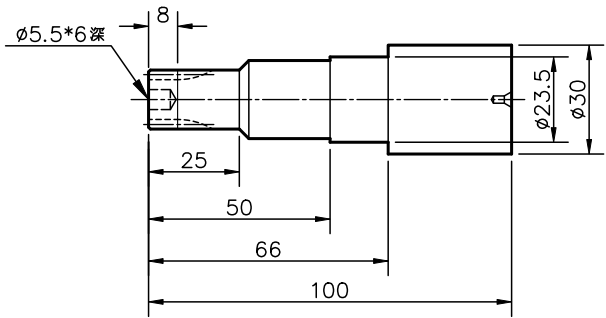

型號代碼 RV-20E-XXX-B

輸入軸(標準型 A)

輸入軸(標準型 B)

速比	型號代碼	質量
57	RV-20E-057-X	4.7KG
81	RV-20E-081-X	
105	RV-20E-105-X	
121	RV-20E-121-X	
141	RV-20E-141-X	
161	RV-20E-161-X	

註 規格, 尺寸可能會隨時變更, 恕不事先通知