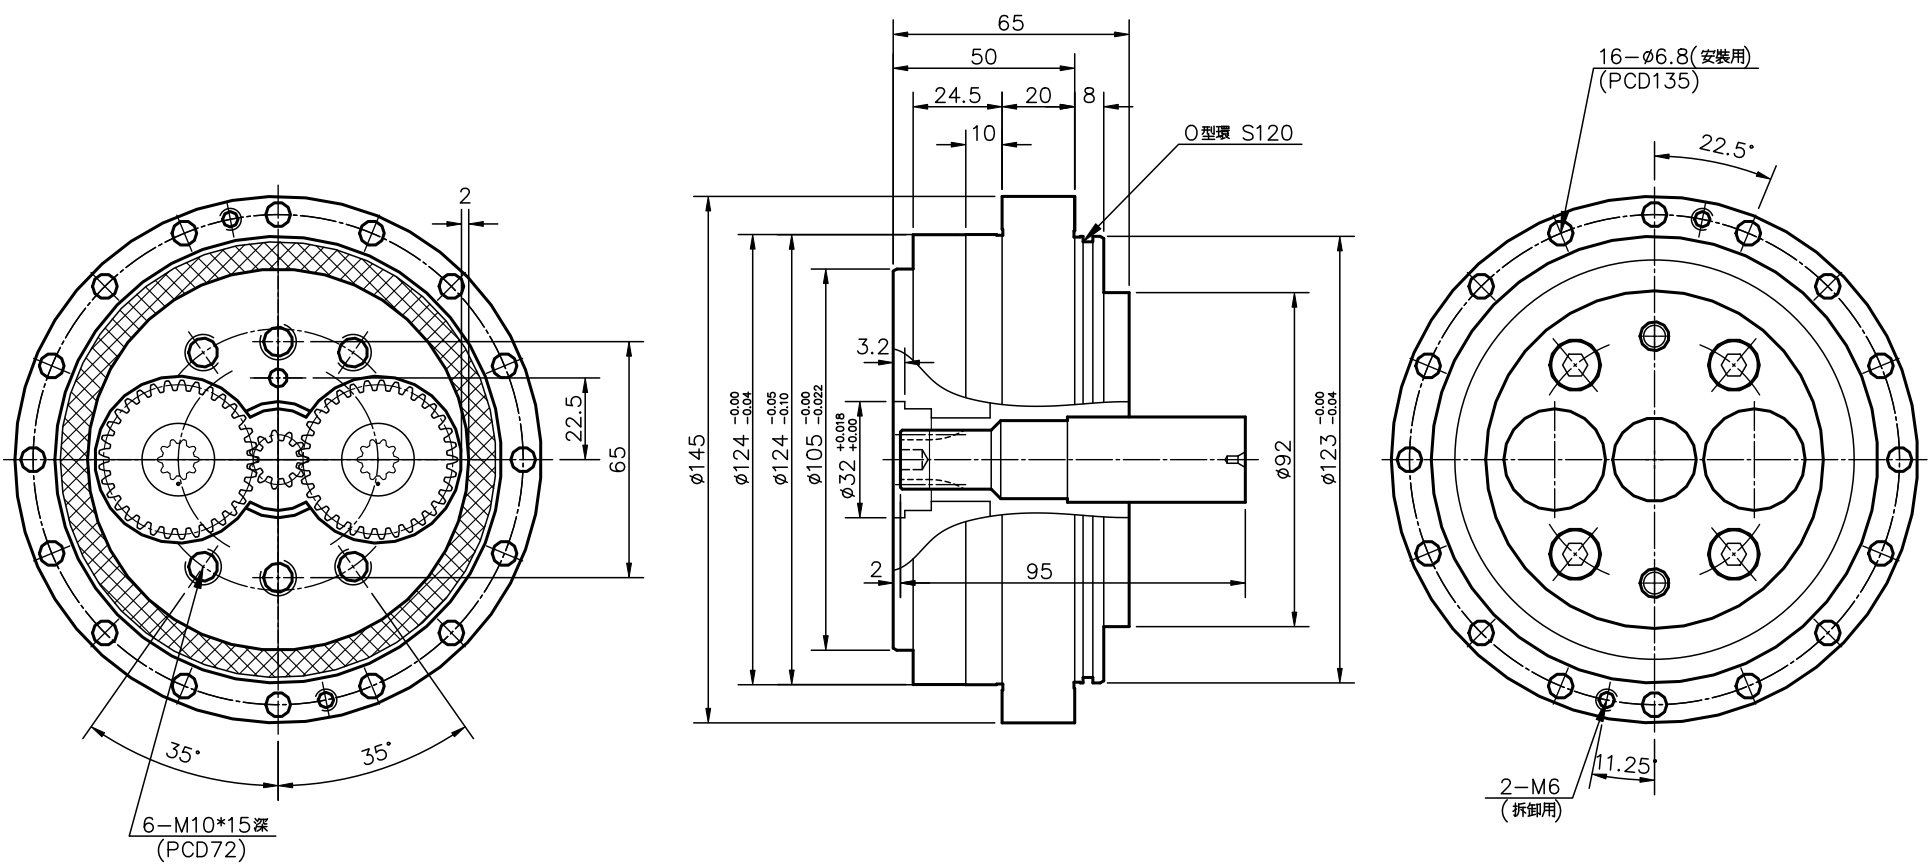

型號代碼 RV-20E-XXX-B

輸入軸(標準型 A)

輸入軸(標準型 B)

速比	型號代碼	質量
57	RV-20E-057-X	4.7KG
81	RV-20E-081-X	
105	RV-20E-105-X	
121	RV-20E-121-X	
141	RV-20E-141-X	
161	RV-20E-161-X	

註 規格, 尺寸可能會隨時變更, 恕不事先通知