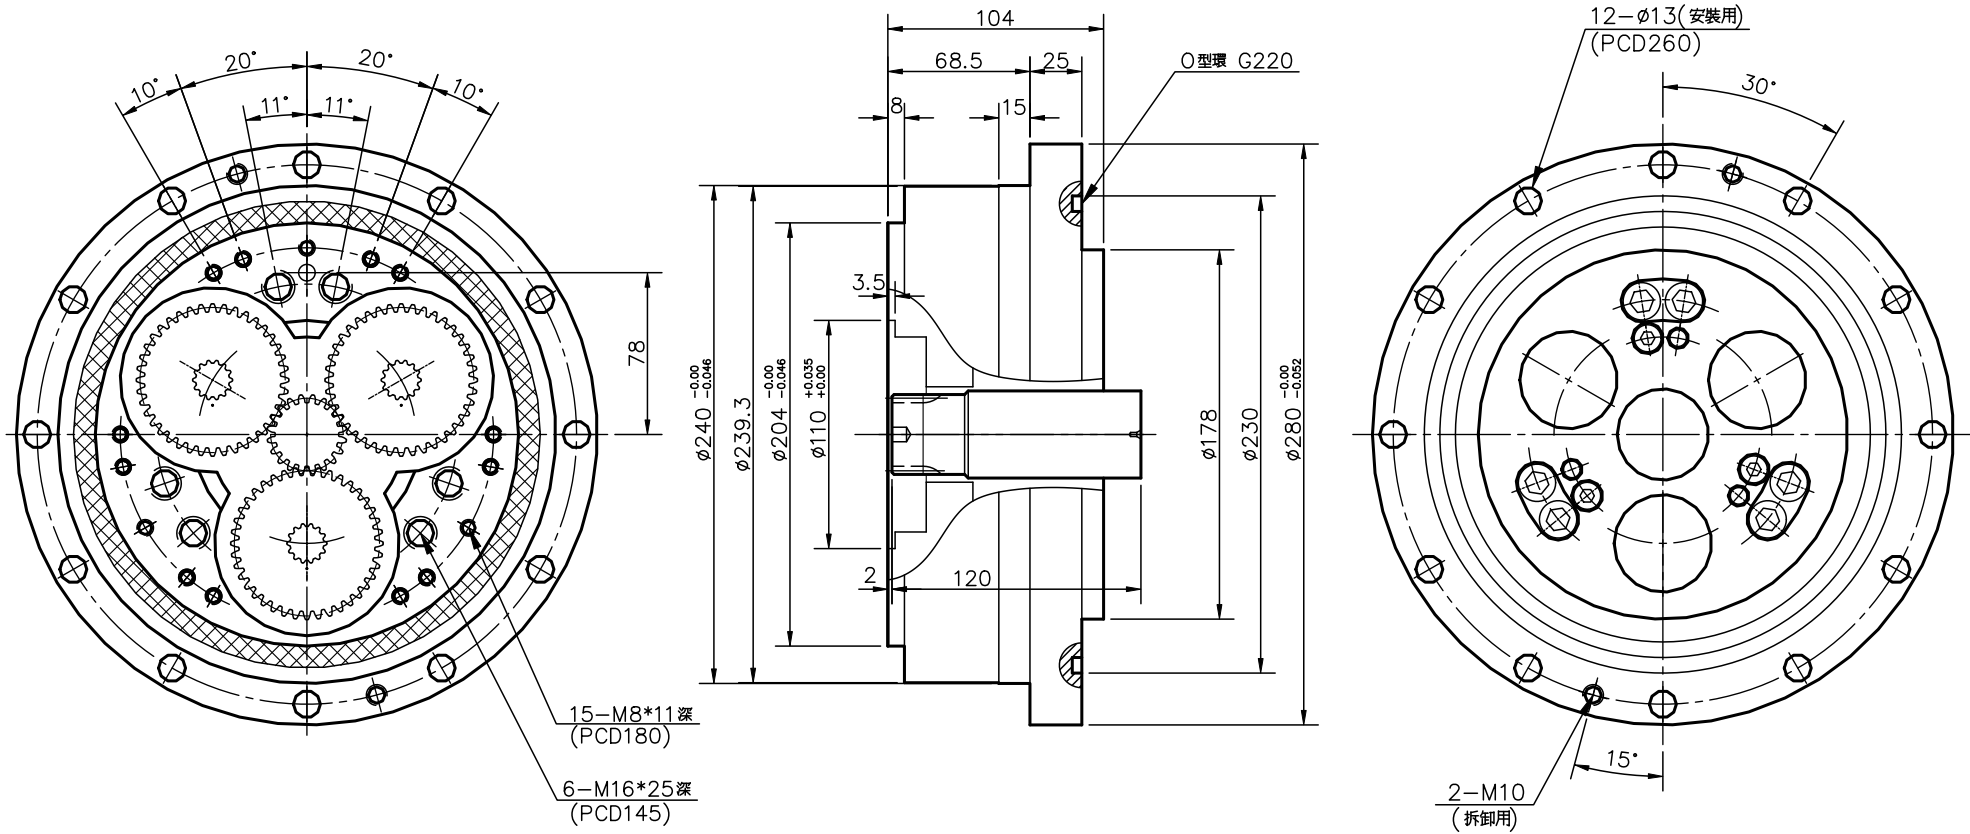

型號代碼 RV-160E-XXX-A_B

輸入軸(標準型 A)

輸入軸(標準型 B)

註: 規格, 尺寸可能會隨時變更, 恕不事先通知

速比	型號代碼	質量
81	RV-160E-081-X	26.4KG
101	RV-160E-101-X	
129	RV-160E-129-X	
145	RV-160E-145-X	
171	RV-160E-171-X	