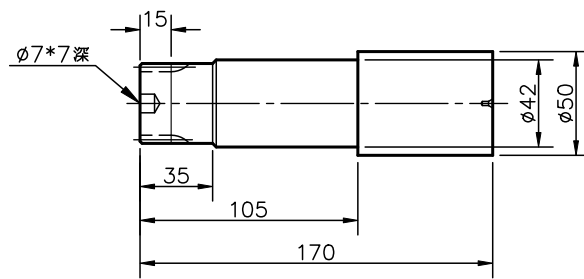

型號代碼 RV-160E-XXX-A_B

輸入軸(標準型 A)

輸入軸(標準型 B)

註: 規格, 尺寸可能會隨時變更, 恕不事先通知

速比	型號代碼	質量
81	RV-160E-081-X	26.4KG
101	RV-160E-101-X	
129	RV-160E-129-X	
145	RV-160E-145-X	
171	RV-160E-171-X	