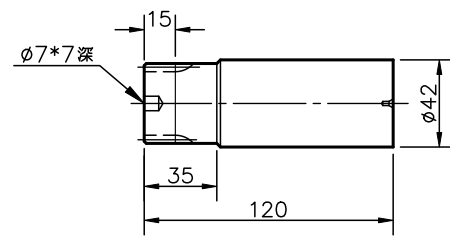

型號代碼 RV-160E-XXX-A_B

輸入軸(標準型 A)

輸入軸(標準型 B)

註: 規格, 尺寸可能會隨時變更, 恕不事先通知

速比	型號代碼	質量
81	RV-160E-081-X	26.4KG
101	RV-160E-101-X	
129	RV-160E-129-X	
145	RV-160E-145-X	
171	RV-160E-171-X	