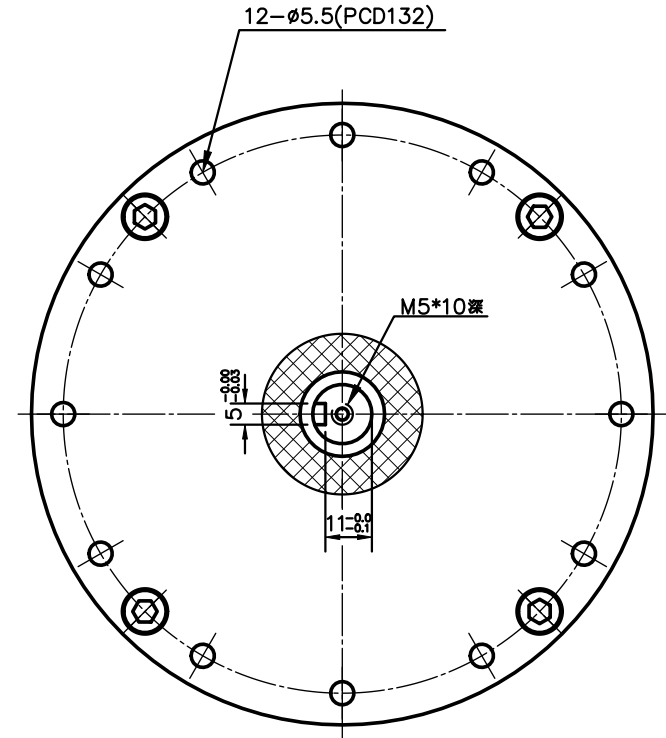

# 型號代碼 RA-32P-XXX

註 1, 可與 Harmonic(諧波)減速機 互換  
 2, 規格, 尺寸可能會隨時變更, 恕不事先通知

速比	型號代碼	質量
49	RA-32P-049	5.0KG
59	RA-32P-059	
69	RA-32P-069	