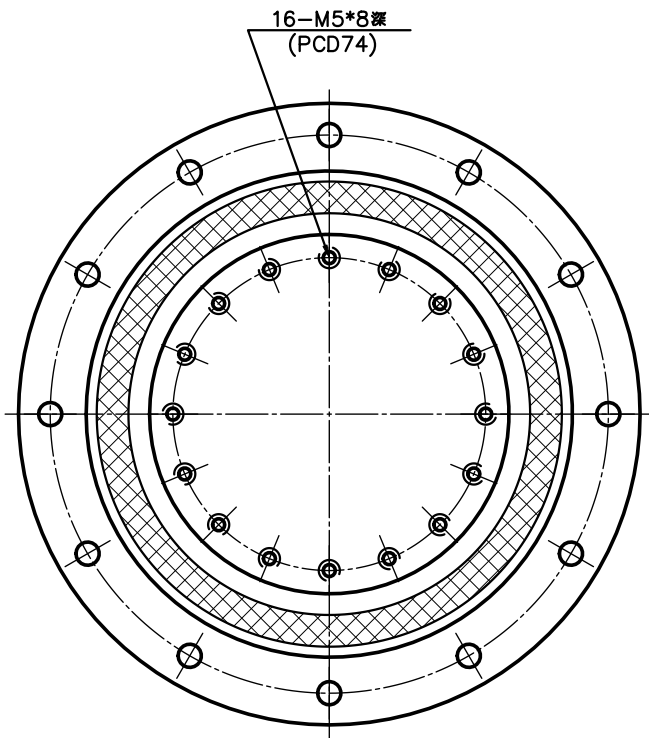

# 型號代碼 RA-32P-XXX

註 1, 可與 Harmonic(諧波)減速機 互換  
 2, 規格, 尺寸可能會隨時變更, 恕不事先通知

速比	型號代碼	質量
49	RA-32P-049	5.0KG
59	RA-32P-059	
69	RA-32P-069	