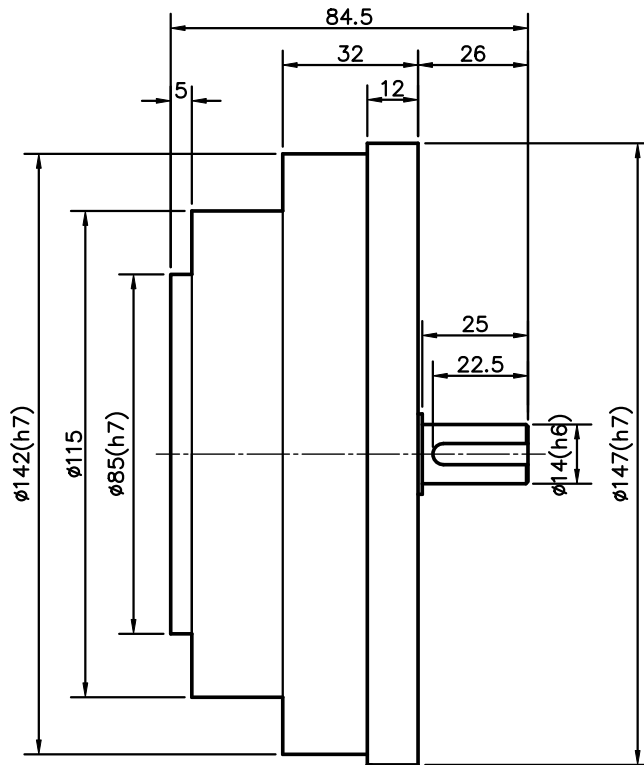

# 型號代碼 RA-32P-XXX

註 1, 可與 Harmonic(諧波)減速機 互換  
 2, 規格, 尺寸可能會隨時變更, 恕不事先通知

速比	型號代碼	質量
49	RA-32P-049	5.0KG
59	RA-32P-059	
69	RA-32P-069	