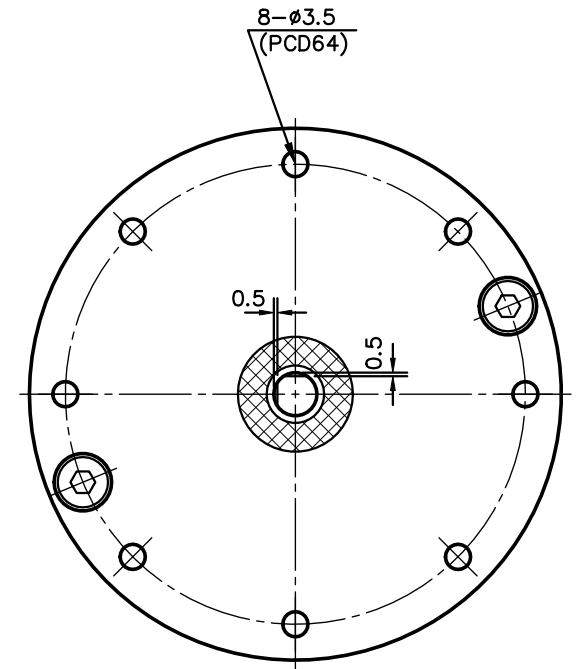

型號代碼 RA-14P-XXX

註 1, 可與 Harmonic(諧波)減速機 互換
 2, 規格, 尺寸可能會隨時變更, 恕不事先通知

速比	型號代碼	質量
24	RA-14P-024	0.8KG
33	RA-14P-033	