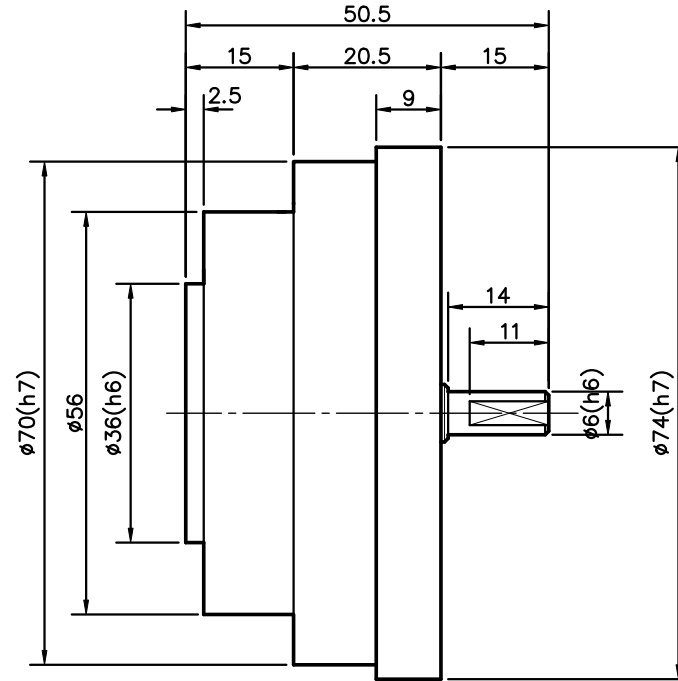

型號代碼 RA-14P-XXX

註 1, 可與 Harmonic(諧波)減速機 互換
 2, 規格, 尺寸可能會隨時變更, 恕不事先通知

速比	型號代碼	質量
24	RA-14P-024	0.8KG
33	RA-14P-033	