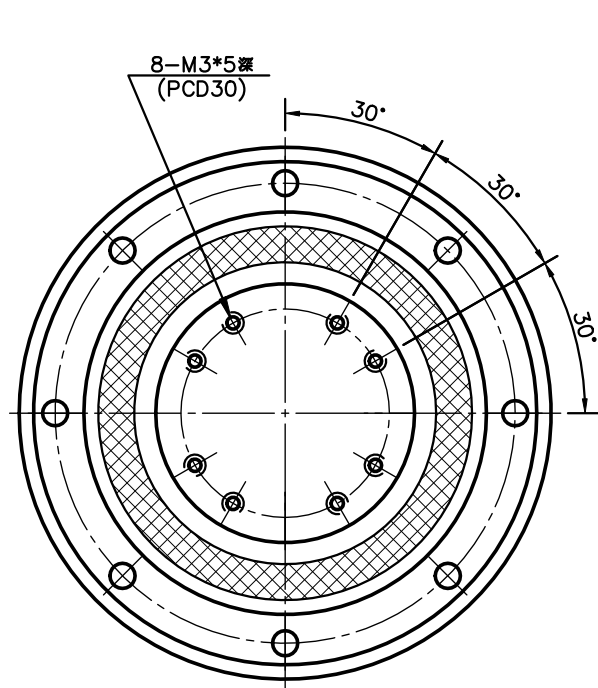

型號代碼 RA-14P-XXX

註 1, 可與 Harmonic(諧波)減速機 互換
 2, 規格, 尺寸可能會隨時變更, 恕不事先通知

速比	型號代碼	質量
24	RA-14P-024	0.8KG
33	RA-14P-033	