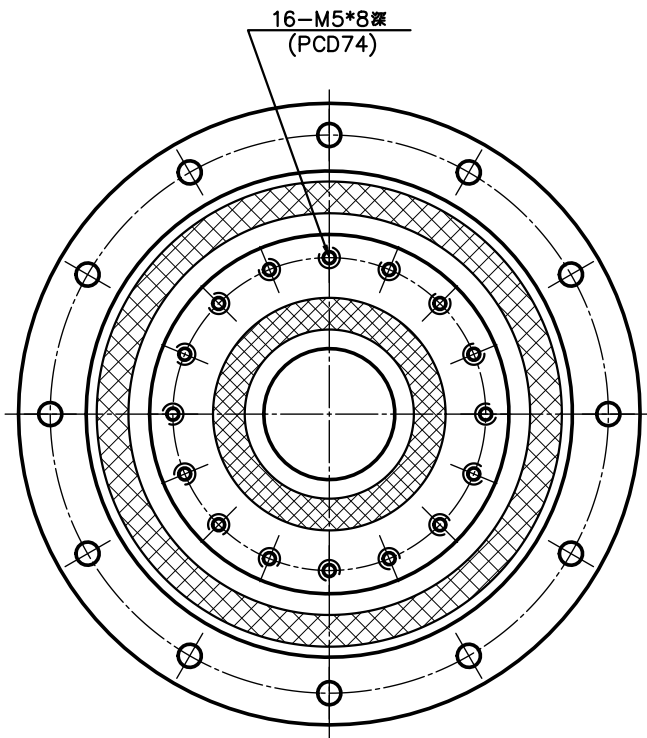

型號代碼 RA-32H-XXX

註 1, 可與 Harmonic(諧波)減速機 互換
2, 規格, 尺寸可能會隨時變更, 恕不事先通知

速比	型號代碼	質量
49	RA-32H-049	4.8KG
59	RA-32H-059	
69	RA-32H-069	