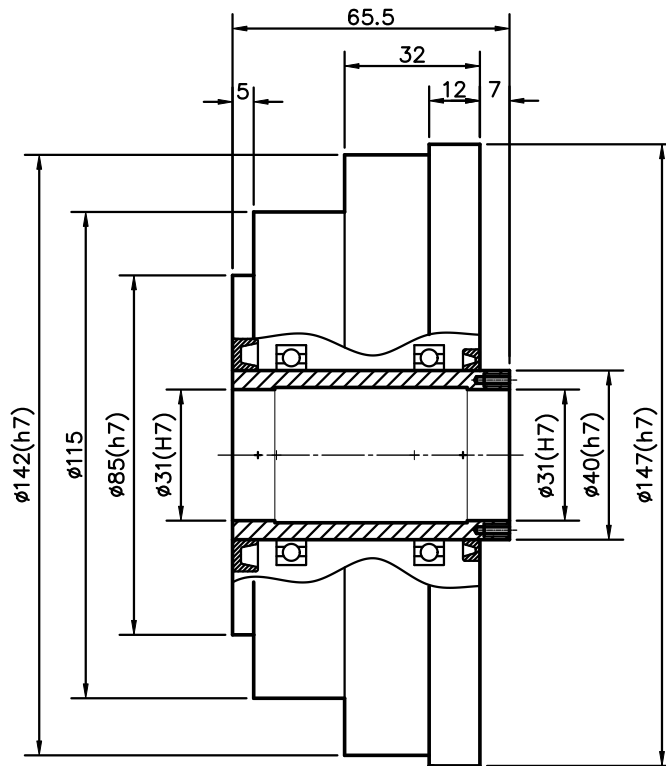

型號代碼 RA-32H-XXX

註 1, 可與 Harmonic(諧波)減速機 互換
2, 規格, 尺寸可能會隨時變更, 恕不事先通知

速比	型號代碼	質量
49	RA-32H-049	4.8KG
59	RA-32H-059	
69	RA-32H-069	