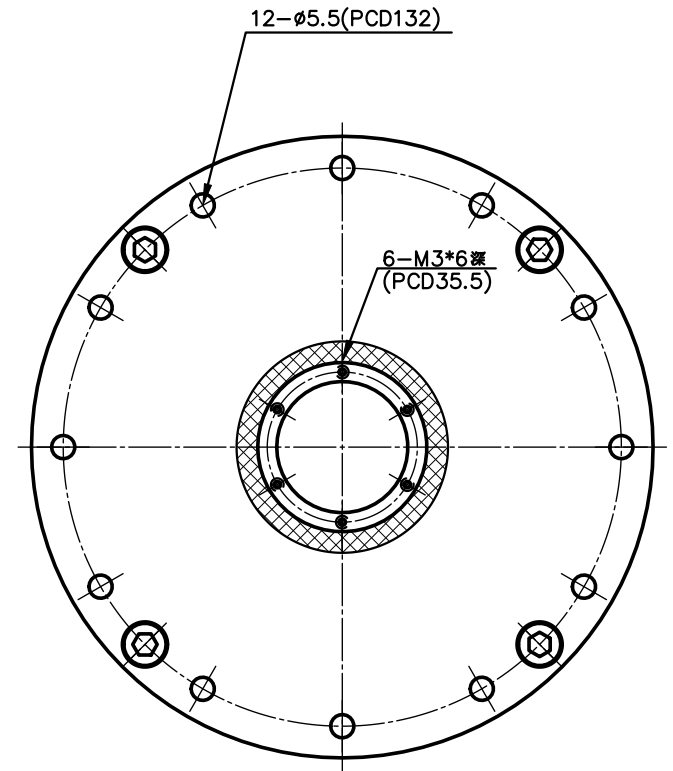

型號代碼 RA-32H-XXX

註 1, 可與 Harmonic(諧波)減速機 互換
2, 規格, 尺寸可能會隨時變更, 恕不事先通知

速比	型號代碼	質量
49	RA-32H-049	4.8KG
59	RA-32H-059	
69	RA-32H-069	