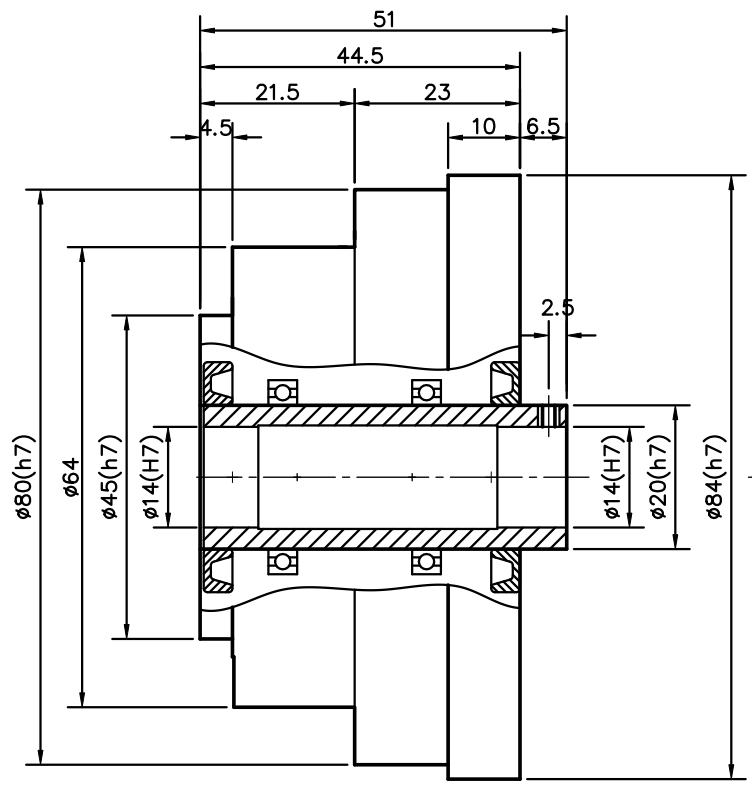

型號代碼 RA-17H-XXX

註 1, 可與 Harmonic(諧波)減速機 互換
 2, 規格, 尺寸可能會隨時變更, 恕不事先通知

速比	型號代碼	質量
29	RA-17H-029	1.1KG
39	RA-17H-039	