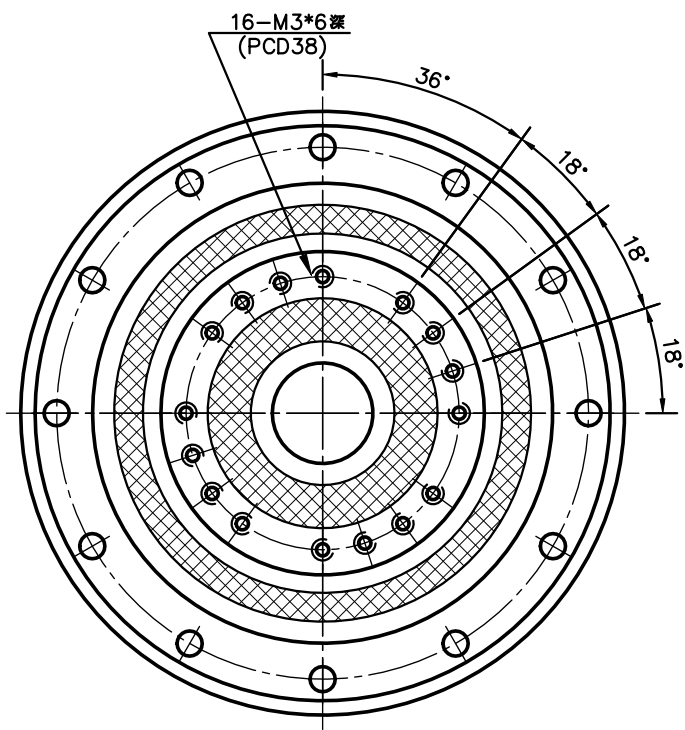

型號代碼 RA-17H-XXX

註 1, 可與 Harmonic(諧波)減速機 互換
 2, 規格, 尺寸可能會隨時變更, 恕不事先通知

速比	型號代碼	質量
29	RA-17H-029	1.1KG
39	RA-17H-039	