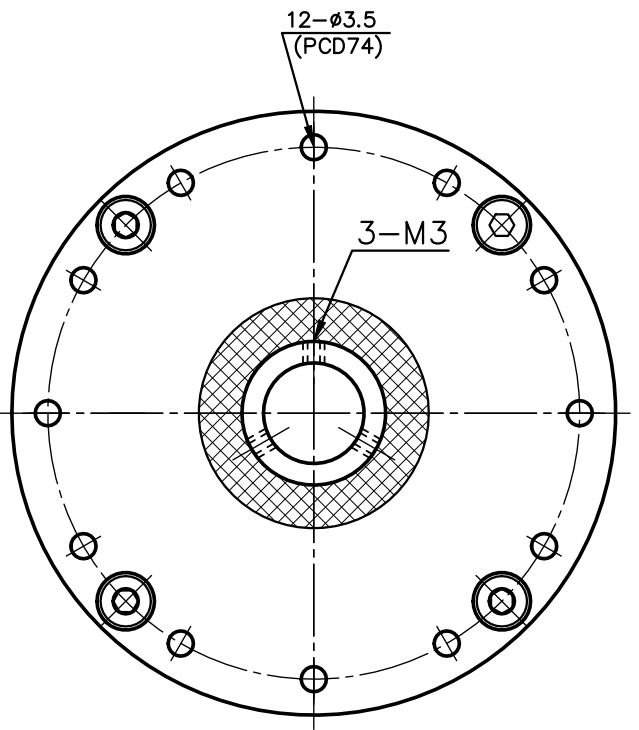

型號代碼 RA-17H-XXX

註 1, 可與 Harmonic(諧波)減速機 互換
 2, 規格, 尺寸可能會隨時變更, 恕不事先通知

速比	型號代碼	質量
29	RA-17H-029	1.1KG
39	RA-17H-039	