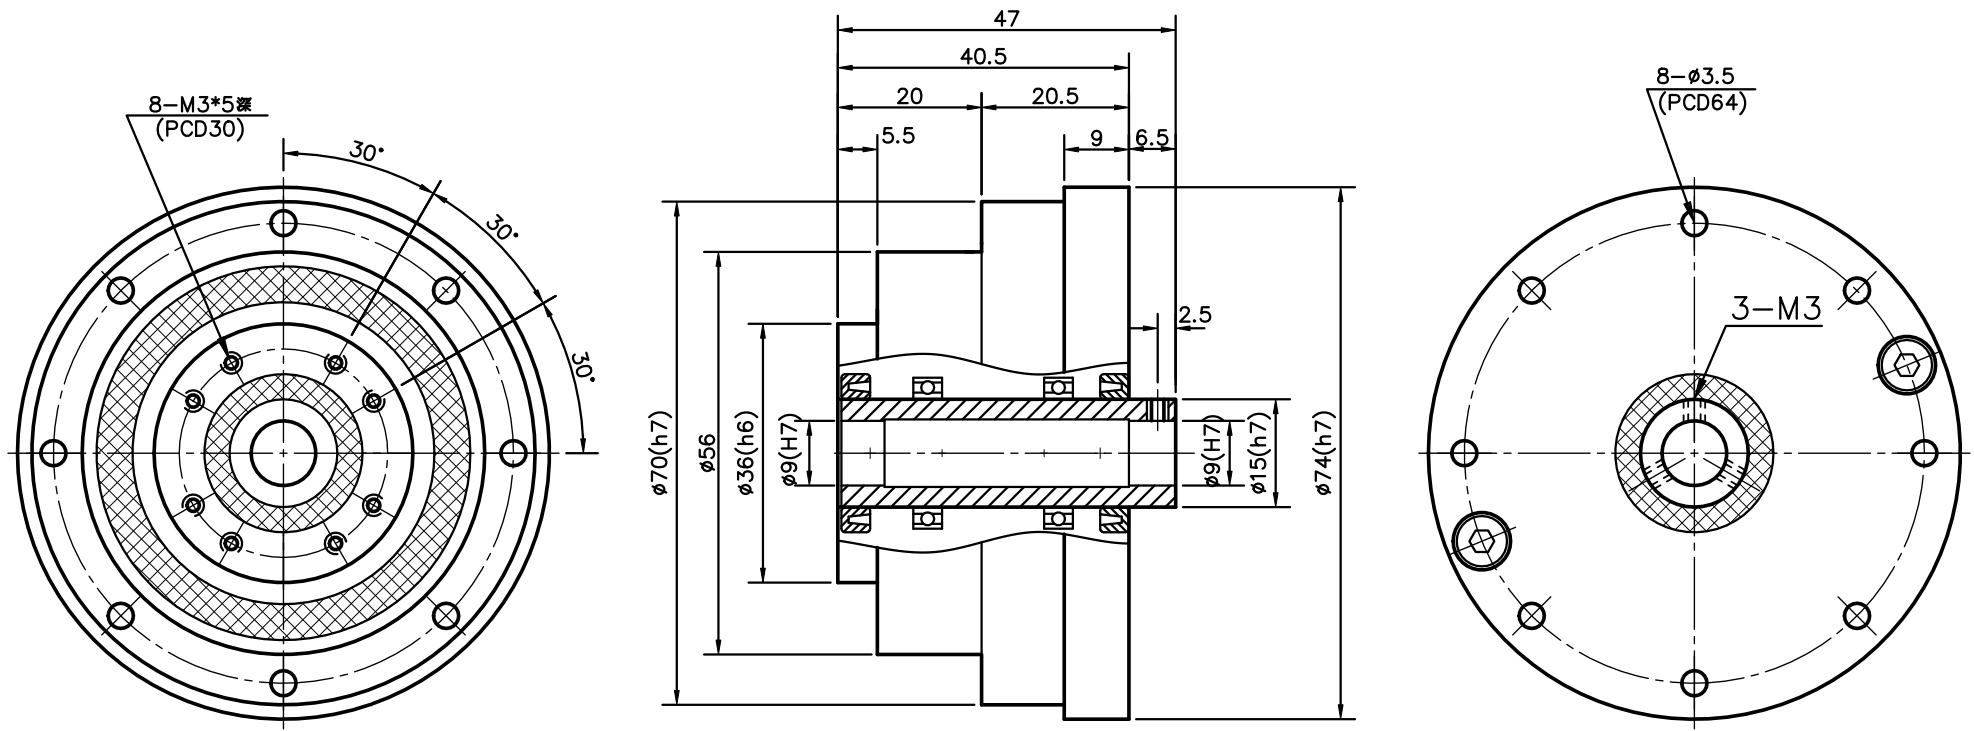

# 型號代碼 RA-14H-XXX

註 1, 可與 Harmonic(諧波)減速機 互換  
 2, 規格, 尺寸可能會隨時變更, 恕不事先通知

速比	型號代碼	質量
24	RA-14H-024	0.8KG
33	RA-14H-033	